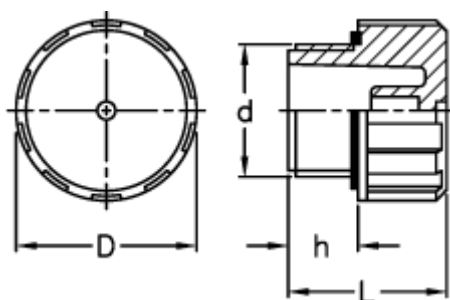

Varenummer: 2311157171  
Beskrivelse: E+G Olieprop  
T.440-1.1/2

## Mål

D = 57.5  
d = G 1 1/2  
h = 13  
L = 34.0